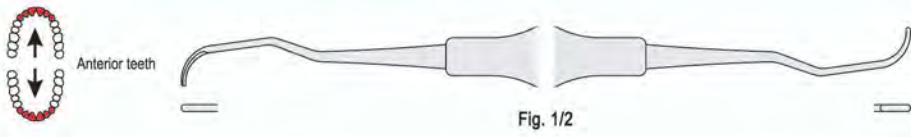

Fig. 15/16 DP.160.164 Coffee Posterior mesial surfaces
 Fig. 17/18 DP.160.184 Light Blue Posterior distal surfaces
 Fig. 11/14 DP.160.124 Orange-Blue Mesial / Distal surfaces
 Fig. 12/13 DP.160.134 Orange-Blue Mesial / Distal surfaces

DP.999.014
Set of 7 pieces
Contents
Fig. 1/2, 3/4, 5/6, 7/8, 9/10, 11/12, 13/14

Gracey curettes

Classic-Round 6 mm solid handle

CLASSIC-LITE 10 mm hollow handle

Classic-Round **CLASSIC-LITE**

Fig. 1/2	DP.160.020	DP.160.025
Fig. 3/4	DP.160.040	DP.160.045
Fig. 5/6	DP.160.060	DP.160.065
Fig. 7/8	DP.160.080	DP.160.085
Fig. 9/10	DP.160.100	DP.160.105
Fig. 11/12	DP.160.110	DP.160.115
Fig. 13/14	DP.160.140	DP.160.145