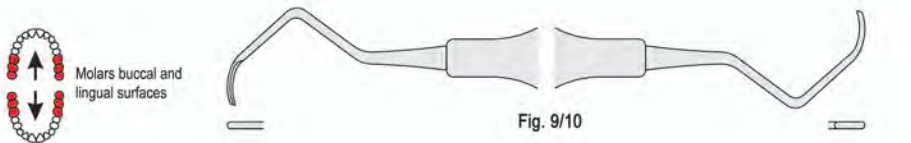

Fig. 15/16 DP.160.164 Coffee Posterior mesial surfaces
 Fig. 17/18 DP.160.184 Light Blue Posterior distal surfaces
 Fig. 11/14 DP.160.124 Orange-Blue Mesial / Distal surfaces
 Fig. 12/13 DP.160.134 Orange-Blue Mesial / Distal surfaces

DP.999.014
Set of 7 pieces
Contents
Fig. 1/2, 3/4, 5/6, 7/8, 9/10, 11/12, 13/14

Gracey curettes

Classic-Round 6 mm solid handle

CLASSIC-LITE 10 mm hollow handle

Classic-Round **CLASSIC-LITE**

Fig. 1/2	DP.160.020	DP.160.025
Fig. 3/4	DP.160.040	DP.160.045
Fig. 5/6	DP.160.060	DP.160.065
Fig. 7/8	DP.160.080	DP.160.085
Fig. 9/10	DP.160.100	DP.160.105
Fig. 11/12	DP.160.110	DP.160.115
Fig. 13/14	DP.160.140	DP.160.145