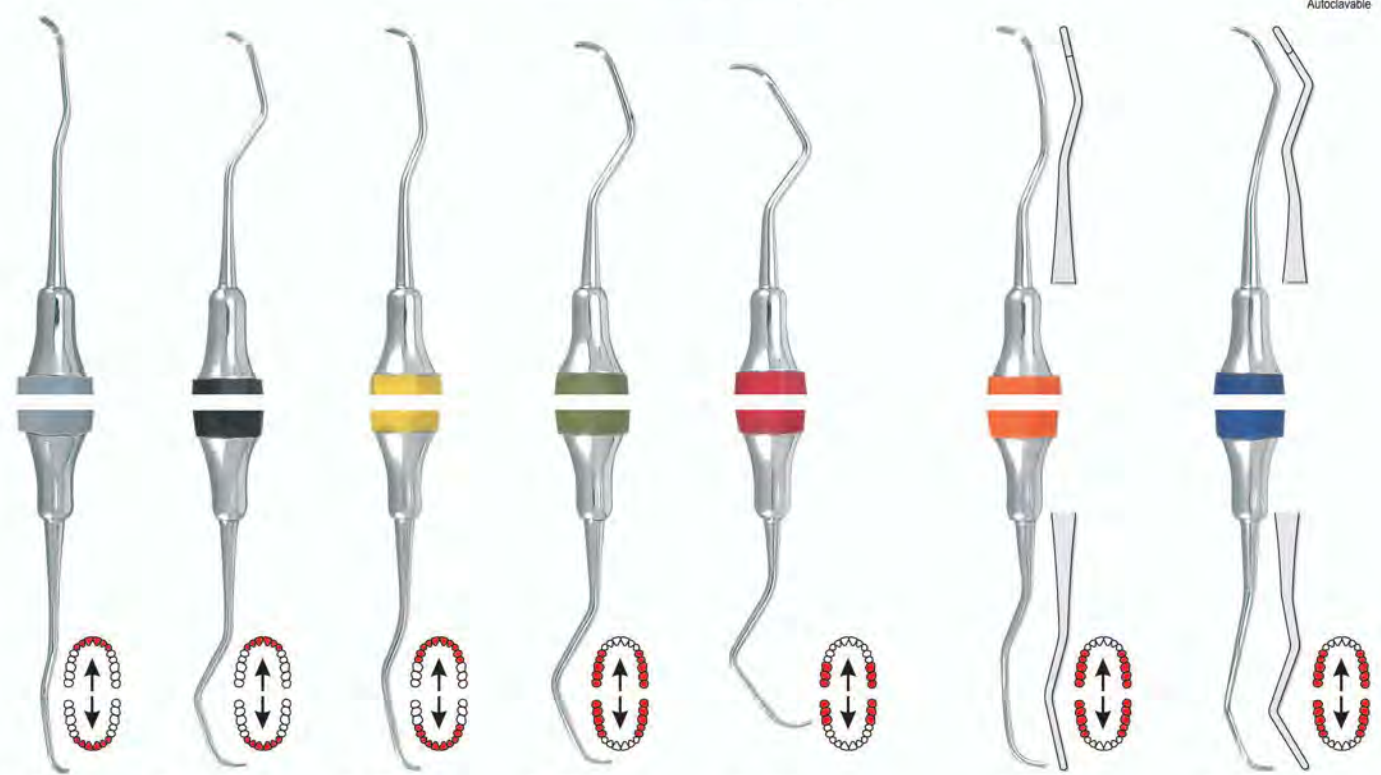

Gracey curettes

SOFT LINE INSTRUMENTS
soft and sure grip

Fig. 1/2 DP.160.024 Grey Anterior teeth
 Fig. 3/4 DP.160.044 Black Anterior teeth
 Fig. 5/6 DP.160.064 Yellow Anterior and Premolars
 Fig. 7/8 DP.160.084 Green Premolars and Molars
 Fig. 9/10 DP.160.104 Red Molars buccal and lingual surface
 Fig. 11/12 DP.160.114 Orange Posterior mesial surfaces
 Fig. 13/14 DP.160.144 Blue Posterior distal surfaces