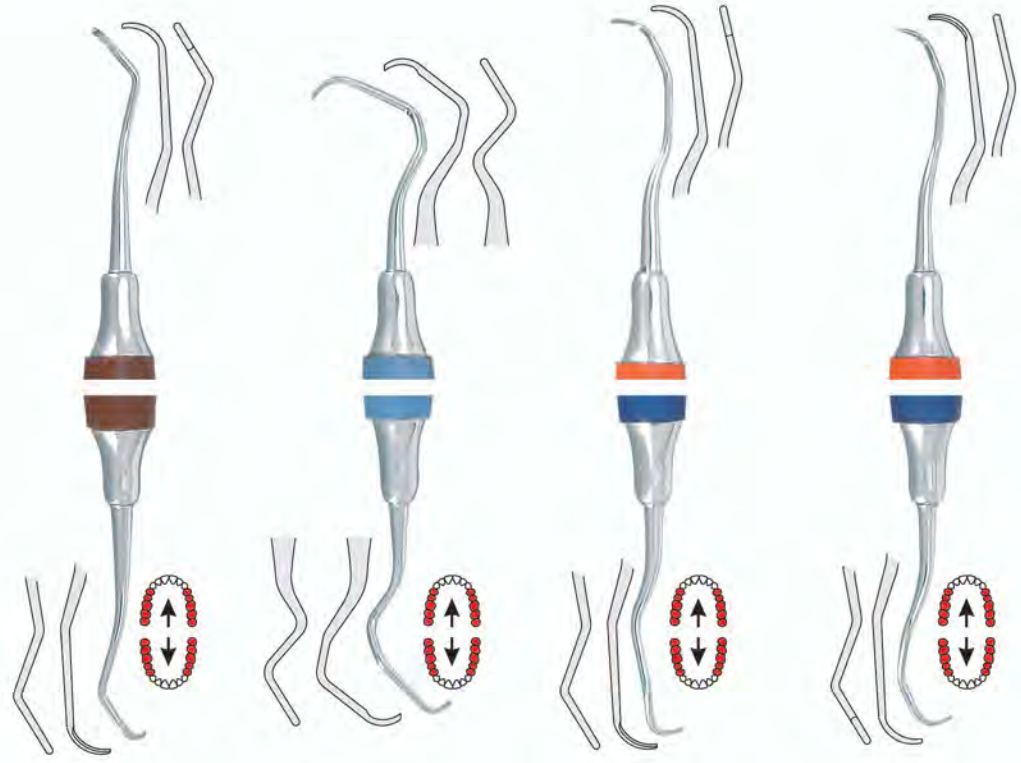

Gracey curettes

SOFT LINE INSTRUMENTS
soft and sure grip

Fig. 1/2 DP.160.024 Grey Anterior teeth
 Fig. 3/4 DP.160.044 Black Anterior teeth
 Fig. 5/6 DP.160.064 Yellow Anterior and Premolars
 Fig. 7/8 DP.160.084 Green Premolars and Molars
 Fig. 9/10 DP.160.104 Red Molars buccal and lingual surface
 Fig. 11/12 DP.160.114 Orange Posterior mesial surfaces
 Fig. 13/14 DP.160.144 Blue Posterior distal surfaces