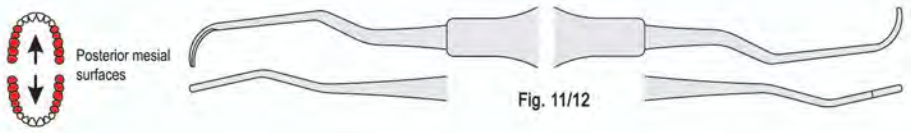

Fig. 15/16 DP.160.164 Coffee Posterior mesial surfaces
 Fig. 17/18 DP.160.184 Light Blue Posterior distal surfaces
 Fig. 11/14 DP.160.124 Orange-Blue Mesial / Distal surfaces
 Fig. 12/13 DP.160.134 Orange-Blue Mesial / Distal surfaces

DP.999.014
Set of 7 pieces
Contents
Fig. 1/2, 3/4, 5/6, 7/8, 9/10, 11/12, 13/14

Gracey curettes

Classic-Round 6 mm solid handle

CLASSIC-LITE 10 mm hollow handle

Classic-Round **CLASSIC-LITE**

Fig. 1/2	DP.160.020	DP.160.025
Fig. 3/4	DP.160.040	DP.160.045
Fig. 5/6	DP.160.060	DP.160.065
Fig. 7/8	DP.160.080	DP.160.085
Fig. 9/10	DP.160.100	DP.160.105
Fig. 11/12	DP.160.110	DP.160.115
Fig. 13/14	DP.160.140	DP.160.145